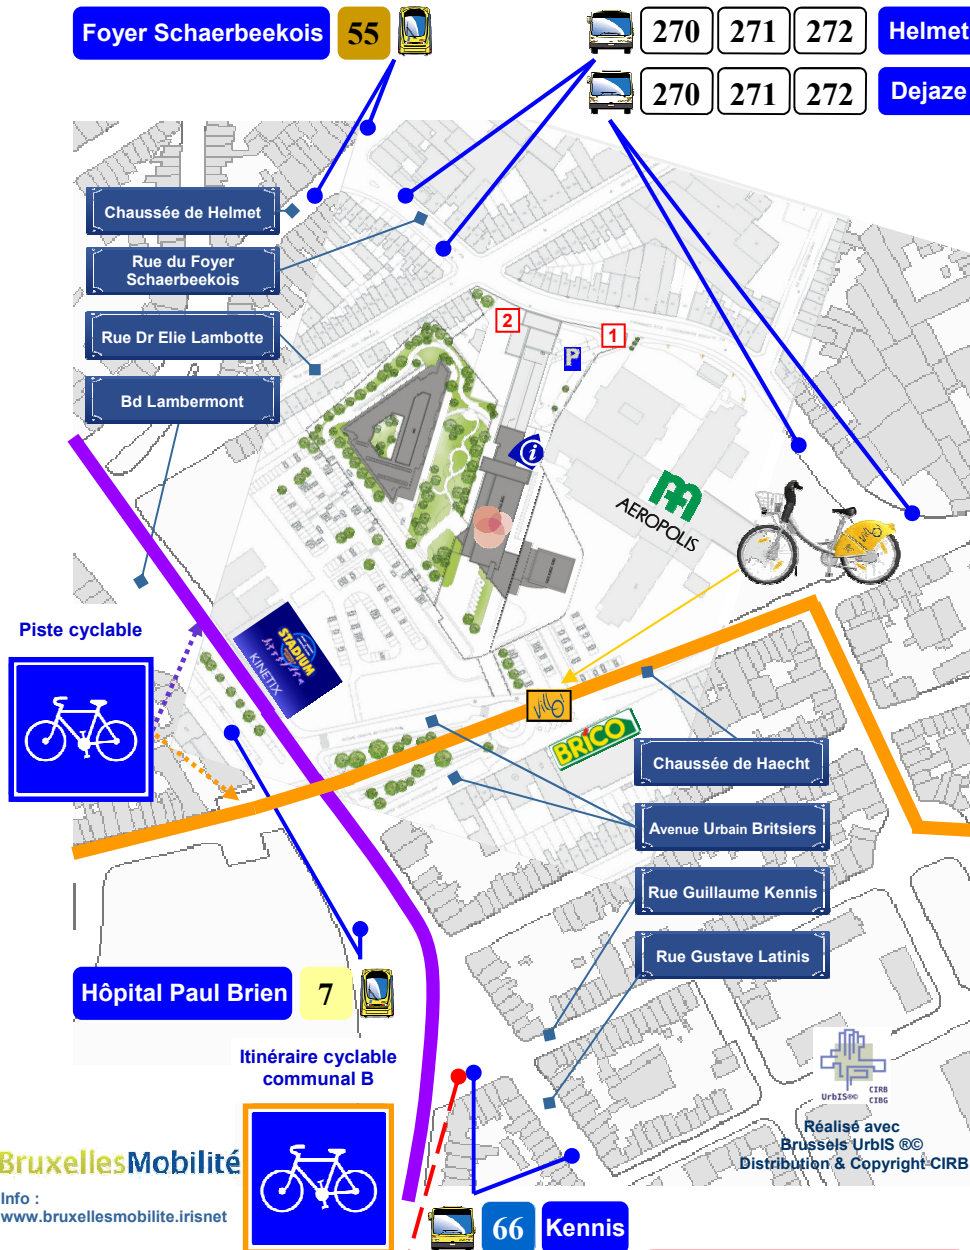

7 55

66

1 2 3
4 5 6

Horaires :
www.delijn.be

270 271 272

Horaires :
www.b-rail.be

Schaerbeek Nord
Central

... ou à vélo !

BruxellesMobilité

Info :
www.bruxellesmobilite.irisnet

Editeur responsable :
Eddy Van den Plas, CHU Brugmann
Edition : avril 2012

Louis Bertrand
www.collecto.org
02.800.36.36

M 5 **Pétillon**
7 Direction Heysel

M 1 **Montgomery**
7 Direction Heysel

M 1 3 4 5 **De Brouckère**
55 Direction Da Vinci

OU **66** Direction Péage

M 2 3 4 6 **Rogier**
55 Direction Da Vinci

B **Schaerbeek**
7 Direction Vanderkindere

B **Nord**
55 Direction Da Vinci

B **Central**
66 Direction Péage

1 Entrée C.H.U. BRUGMANN
 2 Entrée Urgences