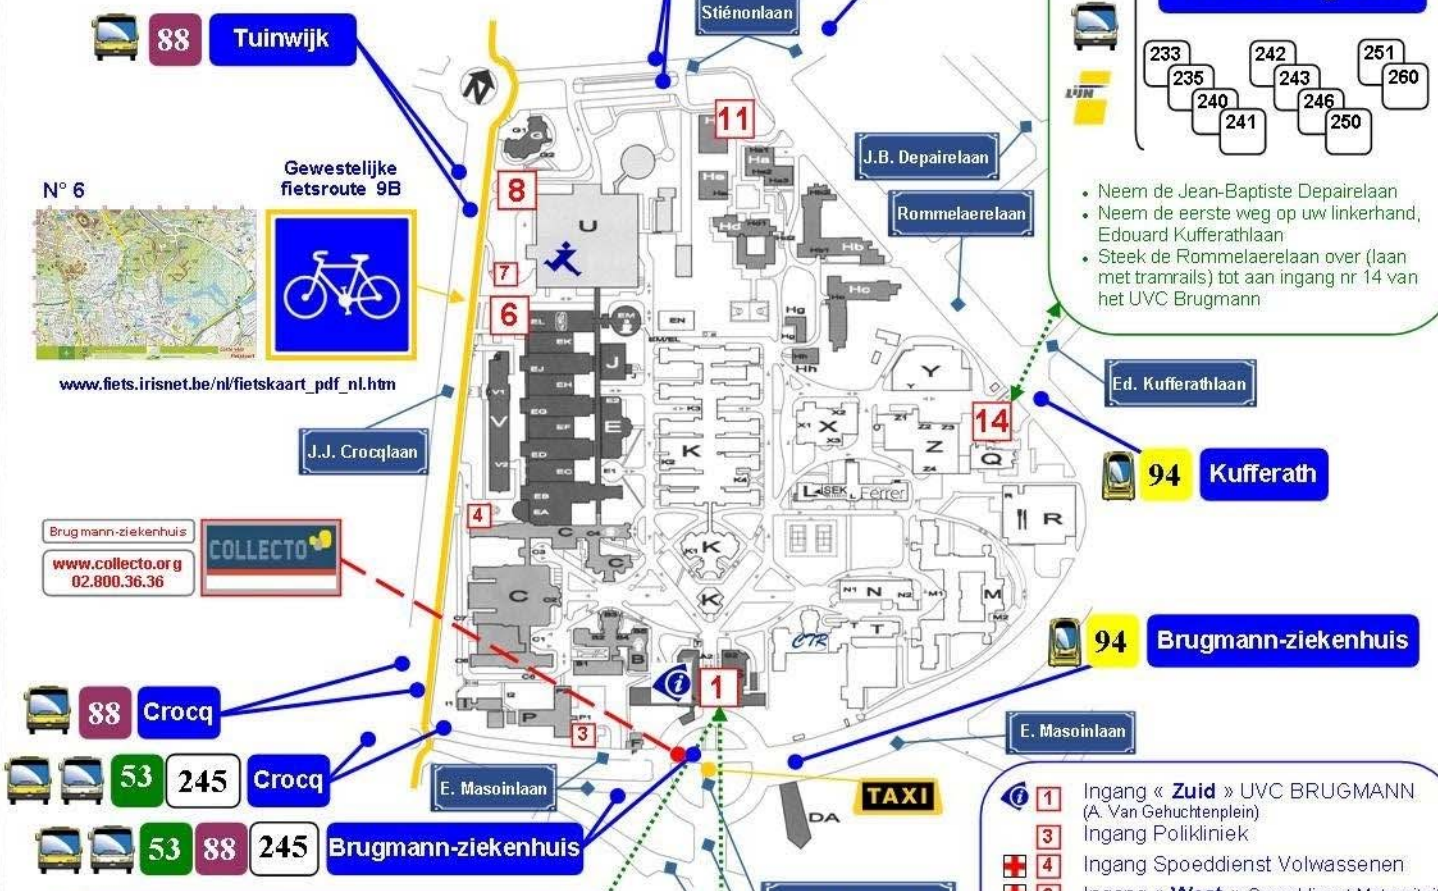

www.fiets.irisnet.be/nl/fietskaart_pdf_nl.htm

Brugmann-ziekenhuis
www.collecto.org
02.800.36.36

Op slechts 795 meter !

Jette

- Neem de uitgang aan de achterzijde van het station (Dupréstraat)
- Steek over en neem de Dupréstraat op uw rechterhand
- Op het einde van de straat draai naar links en neem de Jules Lorgesquare (opgaande straat) tot de bushalte
- Steek de Heilig-Hartlaan over, en ga dan naar links tot het rondpunt
- Steek over en neem dan de Masoinlaan op uw rechterhand tot de ingang nr 1 van het UVC Brugmann

Op slechts 515 meter !

Steek de Guillaume De Greeflaan over en ga tot het Van Gehuchtenplein (ingang nr 1 van het UVC Brugmann)

Op slechts 355 meter !