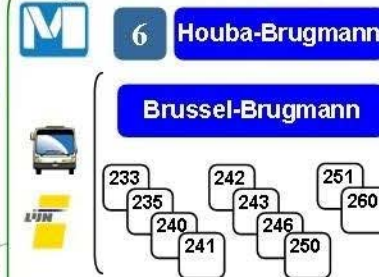

LIJN
 Dienstregeringen
 en trajecten :
 www.lijnb.be

B
 Dienstregeringen
 en trajecten :
 www.b-rail.be

... of met de fiets !

www.fiets.irisnet.be/nl/fietskaart_pdf_nl.htm

Brugmann-ziekenhuis
 www.collecto.org
 02.800.36.36

Op slechts 795 meter !

Jette

- Neem de uitgang aan de achterzijde van het station (Dupréstraat)
- Steek over en neem de Dupréstraat op uw rechterhand
- Op het einde van de straat draai naar links en neem de Jules Lorgesquare (opgaande straat) tot de bushalte
- Steek de Heilig-Hartlaan over, en ga dan naar links tot het rondpunt
- Steek over en neem dan de Masoinlaan op uw rechterhand tot de ingang nr 1 van het UVC Brugmann

Op slechts 515 meter !

Steek de Guillaume De Greeflaan over en ga tot het Van Gehuchtenplein (ingang nr 1 van het UVC Brugmann)

Op slechts 355 meter !

- Neem de Jean-Baptiste Depairelaan
- Neem de eerste weg op uw linkerhand, Edouard Kufferathlaan
- Steek de Rommelaerealaan over (laan met tramrails) tot aan ingang nr 14 van het UVC Brugmann

- 1 Ingang « Zuid » UVC BRUGMANN (A. Van Gehuchtenplein)
- 3 Ingang Polikliniek
- 4 Ingang Spoeddienst Volwassenen
- 6 Ingang « West » Spoeddienst Materniteit (J.J. Crocq)laan
- 7 Ingang Spoeddienst Kinderen
- 8 Ingang UKZKF (Kinderziekenhuis)
- 11 Ingang « Noord » Psychiatrie (tegenover de Stienonlaan)
- 14 Ingang « Oost » (Rommelaerealaan)